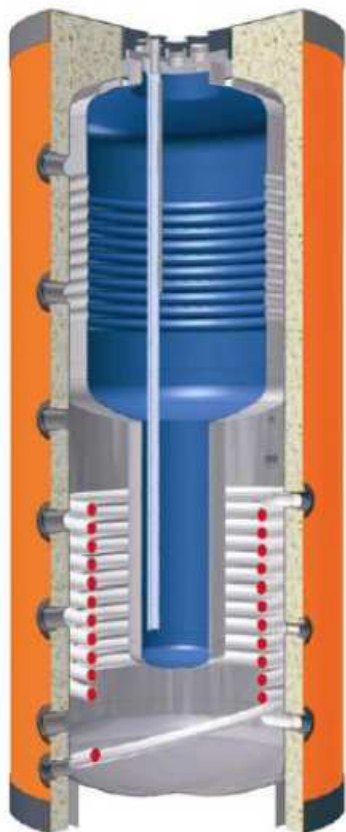

**DIPÒSITS combinats per a calefacció, ACS i ENERGIA SOLAR.**

**DIPÒSITS d'INERCIA COMBINATS doble dipòsit per CALEFACCIÓ i ACS**

450 litres	DIPÒSIT ACUMULADOR COMBINAT IKE-1 450 amb 1 serpenti per CALEFACCIÓ i ACS de 250 litres + 200 de ACS Alçada de 1.960 mm, diàmetre sense aïllar 600 mm, aïllat 800 mm i 217 Kg	1.946,40 €
650 litres	DIPÒSIT ACUMULADOR COMBINAT IKE-1 650 amb 1 serpenti per CALEFACCIÓ i ACS de 450 litres + 200 de ACS Alçada de 1.970 mm, diàmetre sense aïllar 700 mm, aïllat 900 mm i 235 Kg	2.047,20 €
800 litres	DIPÒSIT ACUMULADOR COMBINAT IKE-1 800 amb 1 serpenti per CALEFACCIÓ i ACS de 600 litres + 200 de ACS Alçada de 2.020 mm, diàmetre sense aïllar 790 mm, aïllat 990 mm i 278 Kg	2.155,20 €
900 litres	DIPÒSIT ACUMULADOR COMBINAT IKE-1 900 amb 1 serpenti per CALEFACCIÓ i ACS de 700 litres + 200 de ACS Alçada de 2.190 mm, diàmetre sense aïllar 790 mm, aïllat 990 mm i 289 Kg	2.287,20 €
1050 litres	DIPÒSIT ACUMULADOR COMBINAT IKE-1 1050 amb 1 serpenti per CALEFACCIÓ i ACS de 850 litres + 200 de ACS Alçada de 2.000 mm, diàmetre sense aïllar 900 mm, aïllat 1.100 mm i 317 Kg	2.548,20 €